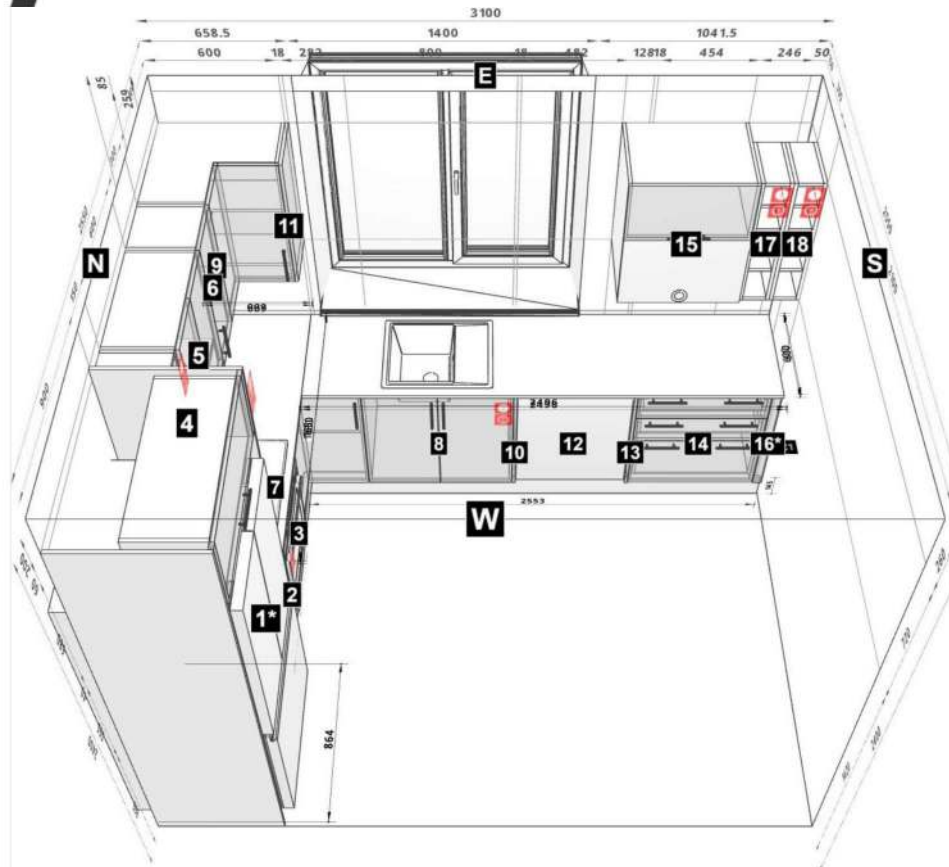

trendstyle