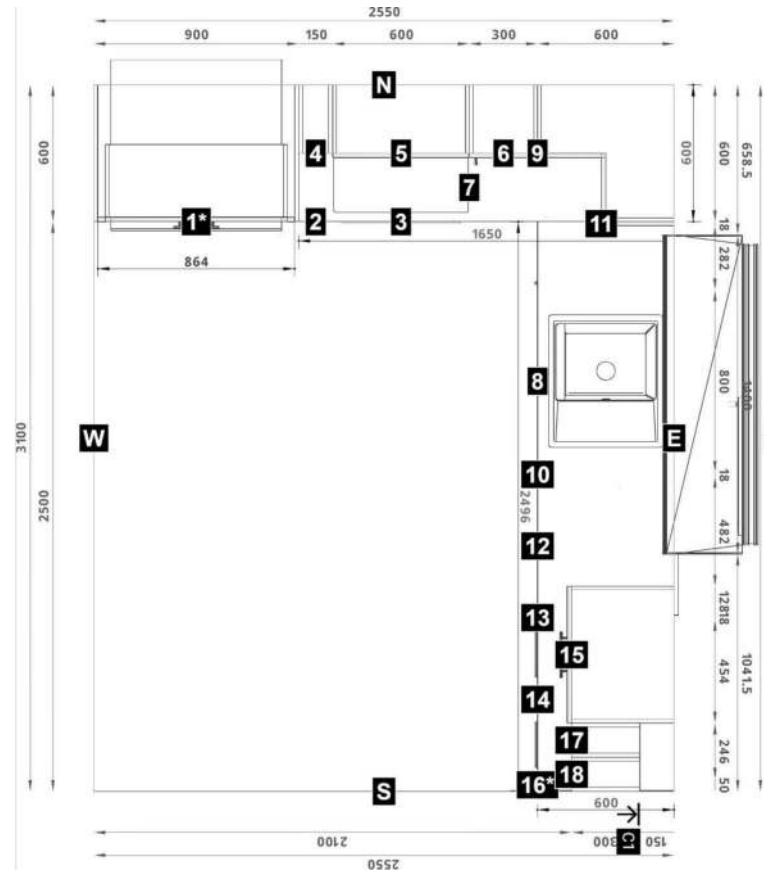

trendstyle