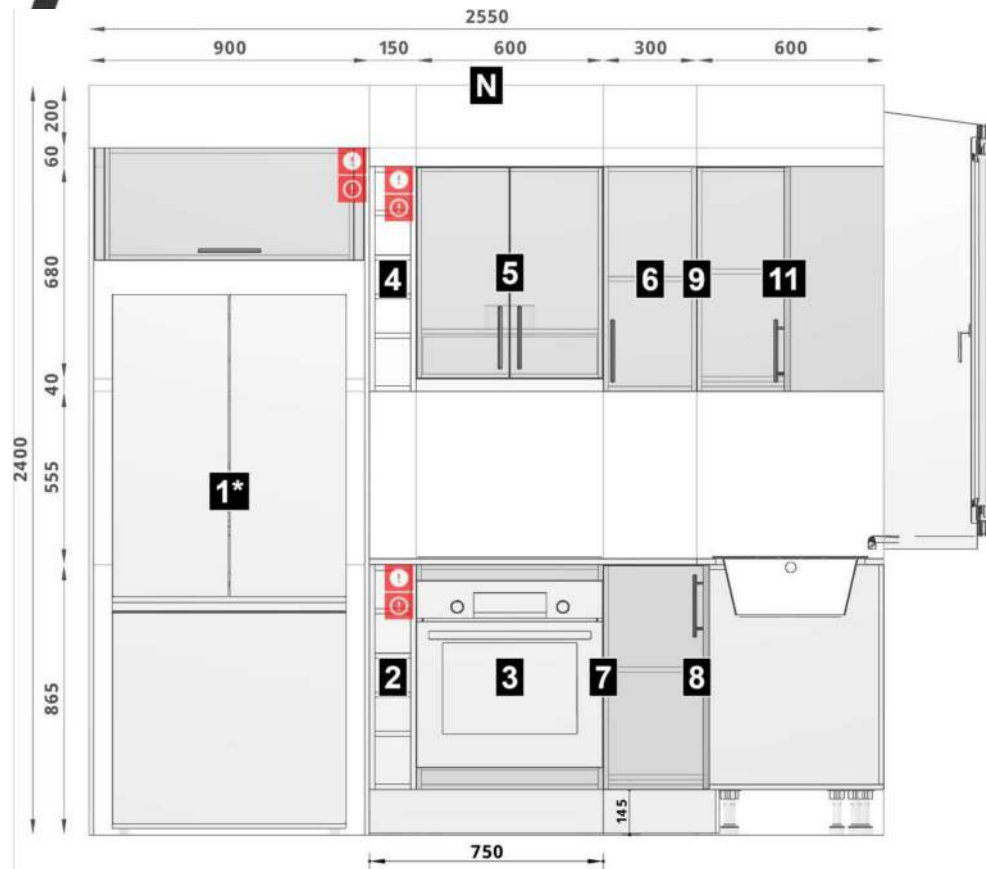

trendstyle